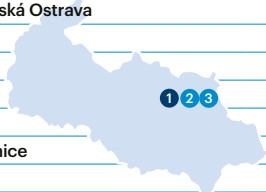

Olomoucký kraj

název cíle	tis. návštěvníků (2019)
1 Zoologická zahrada Olomouc, Olomouc	348,2
2 Termály Losiny, Velké Losiny	239,5
3 Aquapark Olomouc, Olomouc	207,1
4 Státní hrad Bouzov, Bouzov	110,7
5 Vlastivědné muzeum v Olomouci, Olomouc	110,3
6 Pevnost poznání, Přerov	94,9
7 Přečerpávací elektrárna Dlouhé Stráně, Loučná nad Desnou	93,8
8 Hrad Helfštýn, Týn nad Bečvou	70,4
9 Sbírkové skleníky, botanická zahrada a rozárium, Olomouc	60,4
10 Ruční papírna Velké Losiny, Velké Losiny	57,9

Svatý kopeček – Křížová, Mikulov

Zlínský kraj

název cíle	tis. návštěvníků (2019)
1 ZOO Zlín, Zlín	682,6
2 Aquapark Uherské Hradiště, Uherské Hradiště	428,1
3 Valašské muzeum v přírodě v Rožnově pod Radhoštěm	364,1
4 Bazilika Velehrad, Velehrad	259,8
5 Arcibiskupský zámek a zahrady v Kroměříži	177,5
6 Živá voda Modrá, Modrá	144,6
7 Hlavní budova Muzea jihovýchodní Moravy ve Zlíně (14 15 Baťův institut)	125,9
8 Státní zámek Buchlovice, Buchlovice	101,4
9 Kozozoo, Staré Město	99,0
10 Archeoskanzen Modrá, Modrá	77,8

Moravskoslezský kraj

název cíle	tis. návštěvníků (2019)
1 Dolní Vítkovice, Ostrava	1 370,4
2 Zoologická zahrada Ostrava, Slezská Ostrava	580,1
3 Landek Park, Ostrava	304,6
4 Centrum Černá Louka, Ostrava	215,0
5 DinoPark Ostrava, Doubrava	155,2
6 Slezskoostravský hrad, Ostrava	110,0
7 Technické muzeum Tatra, Kopřivnice	89,8
8 Hrad Hukvaldy, Hukvaldy	83,9
9 Trojhalí Karolína, Ostrava	82,5
10 Štramberská Trúba – Věž hradu Štramberk, Štramberk	63,3