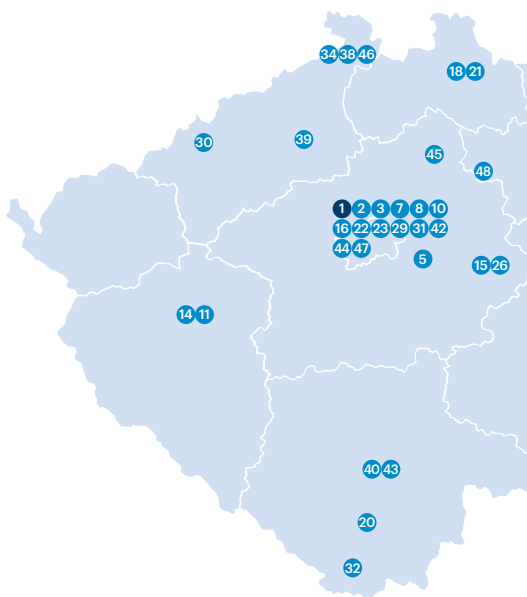

Návštěvnost turistických cílů 2019

TOP 50

název cíle

1	Pražský hrad, Praha
2	Lanová dráha na Petřín, Praha
3	Zoologická zahrada hl. m. Prahy, Praha
4	Dolní Vítkovice, Ostrava
5	AquaPalace Praha, Čestlice
6	Aqualand Moravia, Pasohlávky
7	Petřínská rozhledna, Praha
8	Staroměstská radnice, Praha
9	ZOO Zlín, Zlín
10	Pinkasova synagoga, Praha
11	Pivovar Plzeňský Prazdroj, Plzeň
12	Zoologická zahrada Ostrava, Slezská Ostrava
13	Safaripark Dvůr Králové, Dvůr Králové nad Labem
14	ZOO Plzeň, Plzeň
15	Kostnice, Kutná Hora – Sedlec
16	Klausová synagoga, Praha
17	Aquapark Uherské Hradiště, Uherské Hradiště
18	Zoologická zahrada Liberec, Liberec
19	Státní zámek Lednice, Lednice
20	Státní hrad a zámek Český Krumlov, Český Krumlov
21	iQLandia science center, Liberec
22	Botanická zahrada hl. m. Prahy, Praha
23	Bludiště na Petříně, Praha
24	Valašské muzeum v přírodě v Rožnově pod Radhoštěm, Rožnov pod Radhoštěm
25	Zoologická zahrada Olomouc, Olomouc
26	Chrám svaté Barbory – Kutná Hora, Kutná Hora
27	Zoologická zahrada Jihlava, Jihlava
28	Zoo Brno, Brno
29	Maiselova synagoga, Praha
30	Podkrušnohorský zoopark Chomutov, Chomutov
31	Národní technické muzeum, Praha
32	Stezka korunami stromů Lipno, Lipno
33	Lanová dráha Sněžka, Pec pod Sněžkou
34	Soutěsky Kamenice, České Švýcarsko
35	Stezka korunami stromů Krkonoše, Janské Lázně
36	Landek Park, Ostrava
37	Stezka v oblacích Dolní Morava, Dolní Morava
38	Edmundova soutěska, České Švýcarsko
39	Památník Terezín, Terezín
40	Státní zámek Hluboká nad Vltavou, Hluboká nad Vltavou
41	VIDA! science centrum, Brno
42	Veletržní palác, Praha
43	Jihočeská zoologická zahrada Hluboká nad Vltavou, Hluboká nad Vltavou
44	Staronová synagoga, Praha
45	ŠKODA Muzeum, Mladá Boleslav
46	Pravčická brána, České Švýcarsko
47	Království železnic, Praha
48	Zámek Dětenice, Dětenice
49	Svatý kopeček – Křížová, Mikulov
50	Bazilika Velehrad, Velehrad