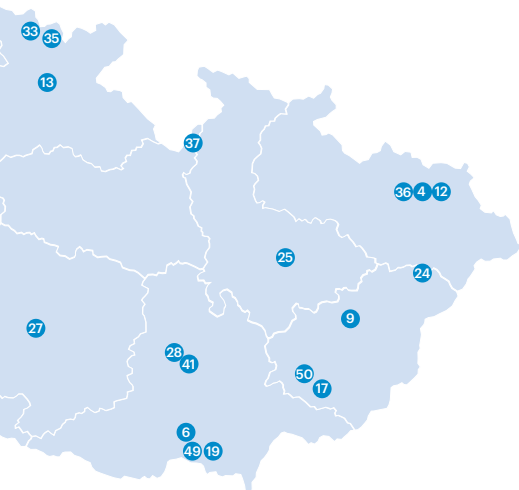

Návštěvnost turistických cílů 2019

TOP 50

název cíle

1	Pražský hrad, Praha
2	Lanová dráha na Petřín, Praha
3	Zoologická zahrada hl. m. Prahy, Praha
4	Dolní Vítkovice, Ostrava
5	AquaPalace Praha, Čestlice
6	Aqualand Moravia, Pasohlávky
7	Petřínská rozhledna, Praha
8	Staroměstská radnice, Praha
9	ZOO Zlín, Zlín
10	Pinkasova synagoga, Praha
11	Pivovar Plzeňský Prazdroj, Plzeň
12	Zoologická zahrada Ostrava, Slezská Ostrava
13	Safaripark Dvůr Králové, Dvůr Králové nad Labem
14	ZOO Plzeň, Plzeň
15	Kostnice, Kutná Hora – Sedlec
16	Klausová synagoga, Praha
17	Aquapark Uherské Hradiště, Uherské Hradiště
18	Zoologická zahrada Liberec, Liberec
19	Státní zámek Lednice, Lednice
20	Státní hrad a zámek Český Krumlov, Český Krumlov
21	iQLandia science center, Liberec
22	Botanická zahrada hl. m. Prahy, Praha
23	Bludiště na Petříně, Praha
24	Valašské muzeum v přírodě v Rožnově pod Radhoštěm, Rožnov pod Radhoštěm
25	Zoologická zahrada Olomouc, Olomouc
26	Chrám svaté Barbory – Kutná Hora, Kutná Hora
27	Zoologická zahrada Jihlava, Jihlava
28	Zoo Brno, Brno
29	Maiselova synagoga, Praha
30	Podkrušnohorský zoopark Chomutov, Chomutov
31	Národní technické muzeum, Praha
32	Stezka korunami stromů Lipno, Lipno
33	Lanová dráha Sněžka, Pec pod Sněžkou
34	Soutěsky Kamenice, České Švýcarsko
35	Stezka korunami stromů Krkonoše, Janské Lázně
36	Landek Park, Ostrava
37	Stezka v oblacích Dolní Morava, Dolní Morava
38	Edmundova soutěska, České Švýcarsko
39	Památník Terezín, Terezín
40	Státní zámek Hluboká nad Vltavou, Hluboká nad Vltavou
41	VIDA! science centrum, Brno
42	Veletržní palác, Praha
43	Jihočeská zoologická zahrada Hluboká nad Vltavou, Hluboká nad Vltavou
44	Staronová synagoga, Praha
45	ŠKODA Muzeum, Mladá Boleslav
46	Pravčická brána, České Švýcarsko
47	Království železnic, Praha
48	Zámek Dětenice, Dětenice
49	Svatý kopeček – Křížová, Mikulov
50	Bazilika Velehrad, Velehrad