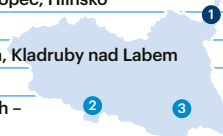

Hrad Loket, Loket

Liberecký kraj

název cíle	tis. návštěvníků (2019)
1 Zoologická zahrada Liberec, Liberec	402,2
2 iQLandia science center, Liberec	382,0
3 Centrum Babylon Liberec – Aquapark, Liberec	238,0
4 Centrum Babylon Liberec – Lunapark, Liberec	175,2
5 DinoPark Liberec, Liberec	172,4
6 Státní hrad Trosky, Rovensko pod Troskami	116,9
7 Státní zámek Sychrov, Sychrov	103,8
8 iQPark science center, Liberec	89,0
9 Bozkovské dolomitové jeskyně, Bozkov	68,5
10 Státní hrad Bezděz, Doksy	68,1

Královéhradecký kraj

název cíle	tis. návštěvníků (2019)
1 Safaripark Dvůr Králové, Dvůr Králové nad Labem	541,9
2 Lanová dráha Sněžka, Pec pod Sněžkou	310,0
3 Stezka korunami stromů Krkonoše, Janské Lázně	305,3
4 Zámek Dětenice, Dětenice	265,7
5 Prachovské skály, Prachov	169,5
6 Hospitál Kuks, Kuks	158,4
7 Hrad a zámek Staré Hrady, Libáň	145,0
8 Pěší turistická trasa z Jelení boudy směr Sněžka, Špindlerův Mlýn	87,6
9 Zámek Častolovice – zvěřinec, Častolovice	87,5
10 Hrad Kost, Libošovice	72,5

Pardubický kraj

název cíle	tis. návštěvníků (2019)
1 Stezka v oblacích, Dolní Morava	300,0
2 Muzeum v přírodě Vysočina, Veselý kopec, Hlinsko	83,6
3 Hrad Svojanov, Svojanov	83,5
4 Národní hřebčín Kladruby nad Labem, Kladruby nad Labem	71,7
5 Státní zámek Litomyšl, Litomyšl	53,3
6 Východočeské muzeum v Pardubicích – Zámek Pardubice, Pardubice	44,0
7 Muzeum loutkařských kultur v Chrudimi, Chrudim	37,5
8 Státní hrad Kunětická hora, Staré Hradiště	34,2
9 Muzeum čs. opevnění – dělostřelecká tvrz Hůrka, Králíky	27,0
10 Památník Ležáky, Miřetice	23,0