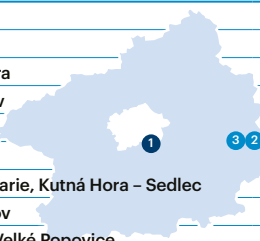

480,0

413,2

propagován pod jednou marketingovou značkou, je pak označen zpravidla názvem hlavního objektu či názvem provozovatele. Velikost kolečka znázorňuje hustotu sdružených cílů.

Müllerova vila, Praha

Praha

název cíle	tis. návštěvníků (2019)
1 Pražský hrad	2 587,5
2 Lanová dráha na Petřín	2 230,4
3 Zoologická zahrada hl. m. Prahy	1 456,5
4 Petřínská rozhledna	701,6
5 Staroměstská radnice	695,2
6 Pinkasova synagoga	640,8
7 Klausová synagoga	440,4
8 Botanická zahrada hl. m. Prahy	376,3
9 Bludiště na Petříně	371,6
10 Maiselova synagoga	326,3

Středočeský kraj

název cíle	tis. návštěvníků (2019)
1 AquaPalace Praha, Čestlice	1 013,9
2 Kostnice, Kutná Hora – Sedlec	482,6
3 Chrám svaté Barbory, Kutná Hora	347,5
4 ŠKODA Muzeum, Mladá Boleslav	274,2
5 Státní hrad Karlštejn, Karlštejn	212,4
6 Zámek Loučeň, Loučeň	180,3
7 Katedrála Nanebevzetí Panny Marie, Kutná Hora – Sedlec	172,6
8 Státní zámek Konopiště, Benešov	148,0
9 Pivovar Velkopopovický Kozel, Velké Popovice	132,4
10 České muzeum stříbra – Hrádek, Kutná Hora	124,7