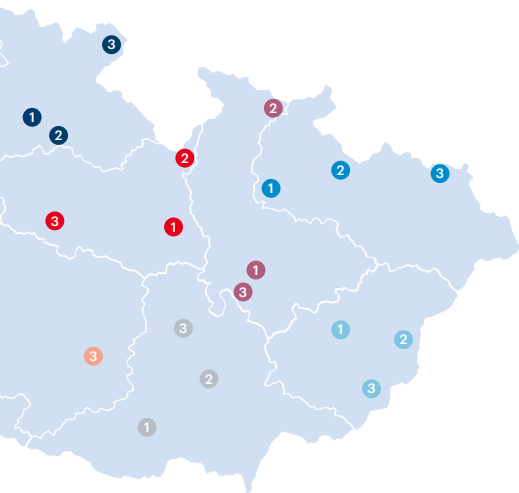

Královéhradecký kraj

název cíle	kategorie
1 Muzeum Czech Road Racing, Hořice	muzea a galerie
2 Podorlický skanzen v Krňovicích, Krňovice	lidová kultura
3 Kostely kolem Broumova	sakrální památky

Pardubický kraj

název cíle	kategorie
1 Mladějovická průmyslová dráha (úzkokolejka), Mladějov	muzea a galerie
2 Východočeský památník celnictví, Králíky	muzea a galerie
3 Keltský archeopark Nasavrky, Nasavrky	lidová kultura

Kraj Vysočina

název cíle	kategorie
1 Hrad Kámen, Kámen	hrady a zámky
2 Klášter Želiv, Želiv	sakrální památky
3 Zámek a muzeum Velké Meziříčí, Velké Meziříčí	muzea a galerie

Jihomoravský kraj

název cíle	kategorie
1 Zámek Miroslav, Miroslav	hrady a zámky
2 Zámek Slavkov, Slavkov u Brna	hrady a zámky
3 Státní zámek Lysice, Lysice	hrady a zámky

Olomoucký kraj

název cíle	kategorie
1 Zámek Čechy pod Kosířem, Čechy pod Kosířem	hrady a zámky
2 Poštovní štolá ve Zlatých Horách, Zlaté Hory	věda a technika
3 Zámek Plumlov, Plumlov	hrady a zámky

Zlínský kraj

název cíle	kategorie
1 Hrad Lukov, Lukov	hrady a zámky
2 Muzeum Bojkovska, Bojkovice	muzea a galerie
3 Betlém v Horní Lidči, Horní Lideč	muzea a galerie

Moravskoslezský kraj

název cíle	kategorie
1 Městské muzeum Rýmařov – Expozice Hedva Brokát, Rýmařov	muzea a galerie
2 Rozhledna Šibenice, Stěbořice	věže a rozhledny
3 Pěchotní srub MO-55 „Na trati“, Bohumín	věda a technika