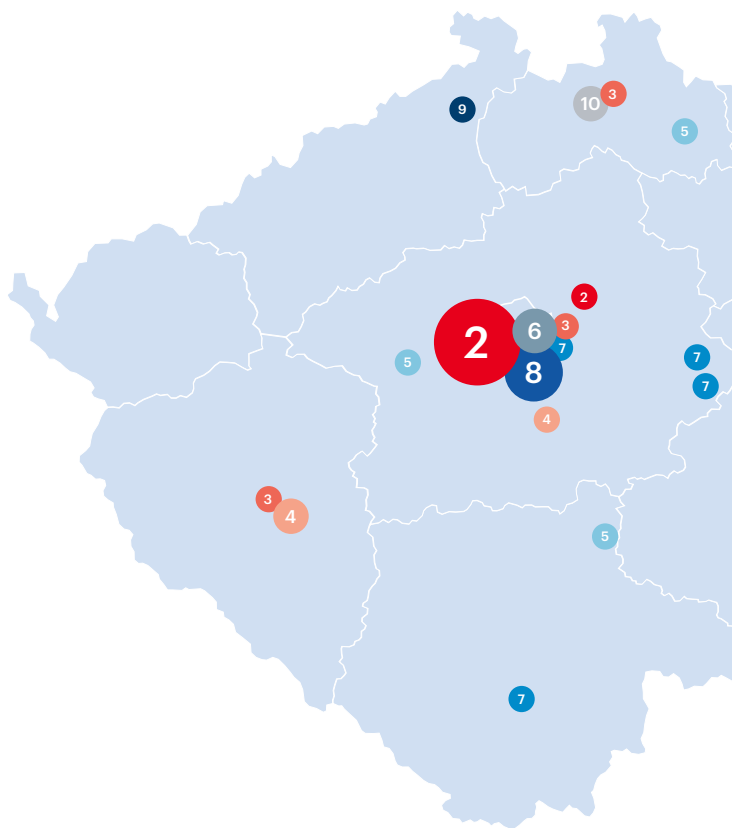

Návštěvnost sdružených turistických cílů 2019

název sdruženého turistického cíle*

1	Dolní oblast Vítkovice a Landek Park
2	Muzeum hlavního města Prahy
3	DinoPark ČR
4	Pivovary a expozice Plzeňského Prazdroje
5	Správa jeskyní ČR
6	Židovské muzeum v Praze
7	Národní zemědělské muzeum
8	Národní galerie Praha
9	Národní muzeum v přírodě
10	Centrum Babylon

* Pokud provozovatel dvou a více jednotlivých objektů poskytl souhrnnou návštěvnost, je tato uvedena v kategorii „sdružené turistické cíle“. Takový soubor turistických cílů, který je