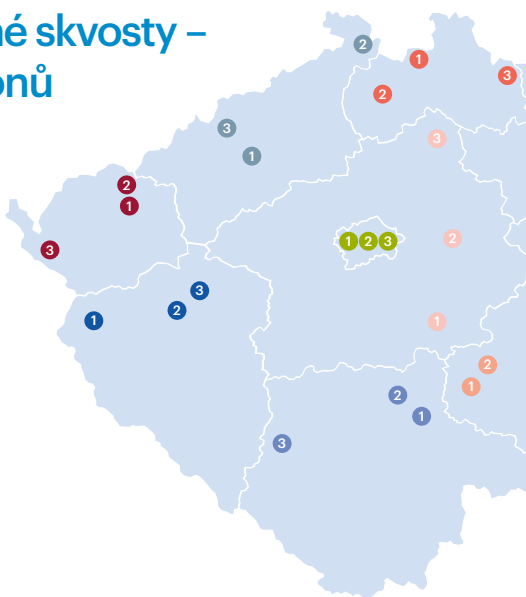

Španělská synagoga, Praha

Zoo, zahrady a akvária

název cíle	tis. návštěvníků (2019)	kraj
1 Zoologická zahrada hl. m. Prahy, Praha	1 456,5	Hlavní město Praha
2 ZOO Zlín, Zlín	682,6	Zlínský kraj
3 Zoologická zahrada Ostrava, Ostrava	580,1	Moravskoslezský kraj
4 Safaripark Dvůr Králové, Dvůr Králové nad Labem	541,9	Královéhradecký kraj
5 ZOO Plzeň, Plzeň	505,0	Plzeňský kraj
6 Zoologická zahrada Liberec, Liberec	402,2	Liberecký kraj
7 Botanická zahrada hl. m. Prahy, Praha	376,3	Hlavní město Praha
8 Zoologická zahrada Olomouc, Olomouc	348,2	Olomoucký kraj
9 Zoologická zahrada Jihlava, Jihlava	346,6	Vysočina
10 Zoo Brno, Brno	331,3	Jihomoravský kraj

Ostatní turistické cíle

název cíle	tis. návštěvníků (2019)	kraj
1 Staroměstská radnice, Praha	695,2	Hlavní město Praha
2 Novoměstská radnice, Praha	248,9	Hlavní město Praha
3 Klementinum, Praha	183,3	Hlavní město Praha
4 Vyšehrad – Staré purkrabství, Praha	108,8	Hlavní město Praha
5 Prašná brána, Praha	105,9	Hlavní město Praha
6 Znojemské podzemí, Znojmo	55,1	Jihomoravský kraj
7 Klatovské katakomby, Klatovy	48,2	Plzeňský kraj
8 Valdická brána, Jičín	24,0	Královéhradecký kraj
9 Salon vín České republiky, Valtice	22,2	Jihomoravský kraj
10 Jihlavské podzemí, Jihlava	20,3	Vysočina

Vyšehrad, Praha

Stežky plné dobrodružství

Inspirujte se tipy na nejlepší aktivní zážitky
a objevujte Česko.

Neobjevené skvosty – tipy z regionů

Praha

název cíle	kategorie
1 Břevnovský klášter, Praha	sakrální památky
2 Winternitzova vila, Praha	architektura
3 Dům U Zlatého prstenu, Praha	muzea a galerie

Středočeský kraj

název cíle	kategorie
1 Zámek Jemniště, Postupice	hrady a zámky
2 Zámek Radim, Radim	hrady a zámky
3 Státní zámek Mnichovo Hradiště, Mnichovo Hradiště	hrady a zámky

Jihočeský kraj

název cíle	kategorie
1 Zámek Brandlín, Brandlín	hrady a zámky
2 Poutní kostel Klokoty, Tábor	sakrální památky
3 Včelín Krušlov, Čestice	ostatní turistické cíle