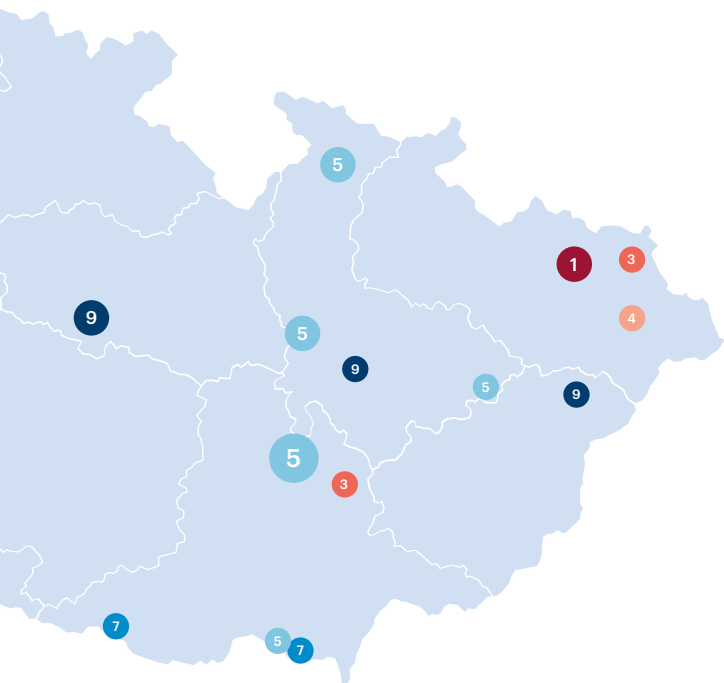

počet registrovaných platících a neplatících návštěvníků za rok 2019 (tis.)

1 675,0

1 534,6

869,9

836,6

761,4

677,5

613,2

608,5

480,0

413,2

propagován pod jednou marketingovou značkou, je pak označen zpravidla názvem hlavního objektu či názvem provozovatele. Velikost kolečka znázorňuje hustotu sdružených cílů.